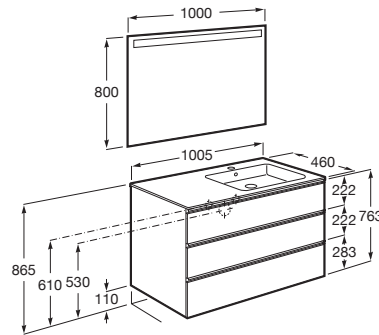

THE GAP

Pack (mueble base de tres cajones, lavabo derecha y espejo LED)

MEDIDAS

Longitud	1005 mm
Anchura	460 mm
Altura	763 mm

COLORES Y ACABADOS

PVPR (IVA INCLUIDO)

874,83 €

DIBUJOS TÉCNICOS

CARACTERÍSTICAS

PACK - Conjunto de mueble base de tres cajones con lavabo en posición derecha y espejo Eidos con luz LED integrada en la parte superior. No incluye patas ni grifería.

Espejo / Iluminación: Integrada en el espejo  
Espejo / Número de luces: 1  
Espejo / Tipo de luz: Led  
Espejo / Índice de Protección de la luz: IP 44  
Forma lavabo: Cuadrado  
Instalación de la grifería: En el lavabo  
Lavabo / Agujeros para grifería: 1 Agujero en el centro  
Lavabo / Posición de la repisa: Derecha  
Lavabo / Repisa integrada  
Material / Lavabo: Porcelana  
Material / Marco del espejo: Aluminio, Vidrio templado  
Material / Mueble base: Tablero de partículas  
Medidas / Espejo / Altura (mm): 800  
Medidas / Espejo / Longitud (mm): 1000  
Medidas / Lavabo y mueble / Altura (mm): 763  
Medidas / Lavabo y mueble / Anchura (mm): 460  
Medidas / Lavabo y mueble / Longitud (mm): 1005  
Mueble base / Combinación de puertas y cajones: 3 Cajones  
Mueble base / Estructura: Cajones  
Mueble base / Separadores internos  
Mueble base / Sistema de apertura y cierre: Cajones con cierre amortiguado  
Mueble base / Tipo de puerta: Corredera  
Posición del lavabo: Derecha  
Posición del toallero: Izquierda  
Tipo de instalación: Suspendido, Suspendido con patas